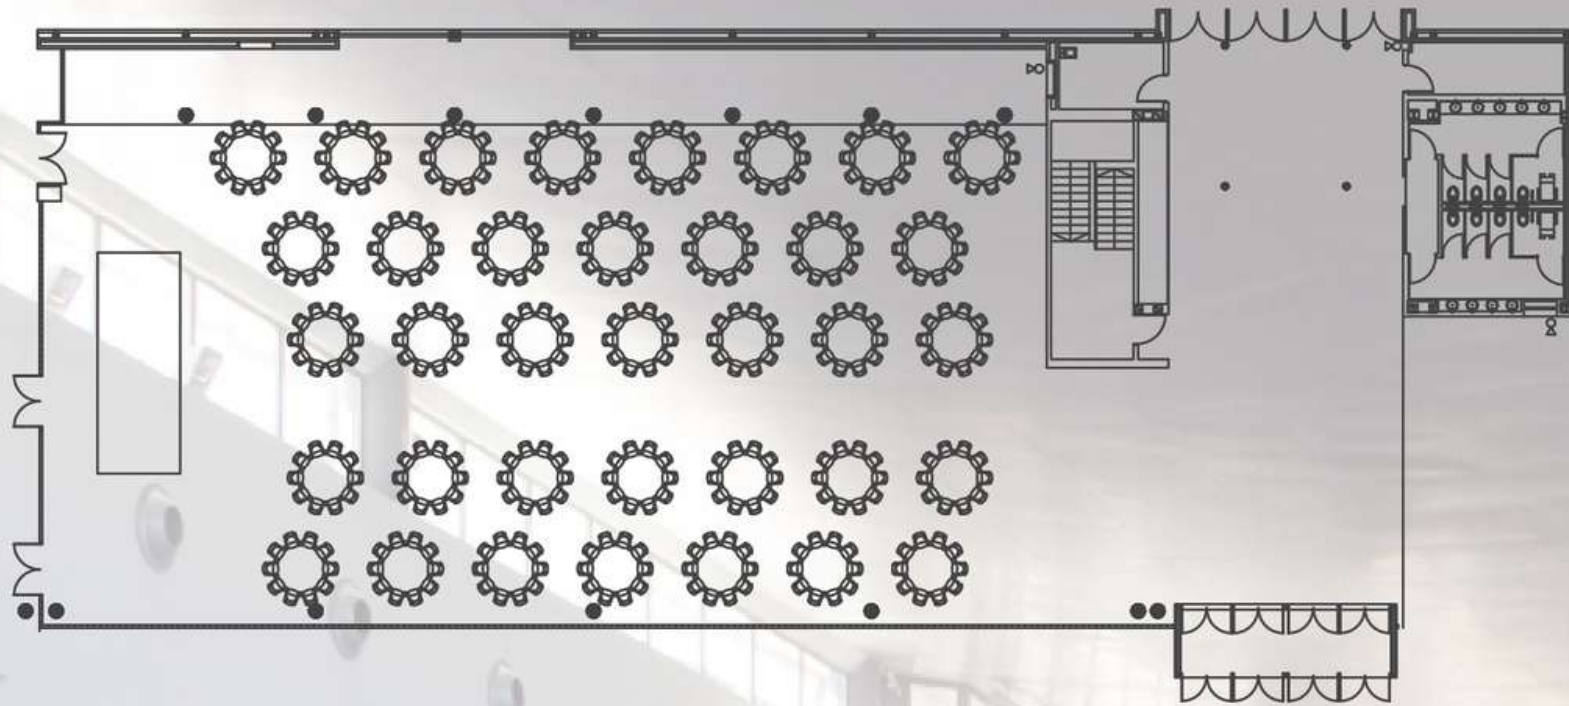

IFA MEET AGORA

**GENERALITAT
VALENCIANA**

Conselleria d'Innovació,
Indústria, Comerç i Turisme

**FIRA
ALACANT**

IFA MEET ÁGORA

superfície 1.000 m² | altura 12m

IFA MEET ÁGORA

IFA
INSTITUCIÓN
FERIAL
ALICANTINA