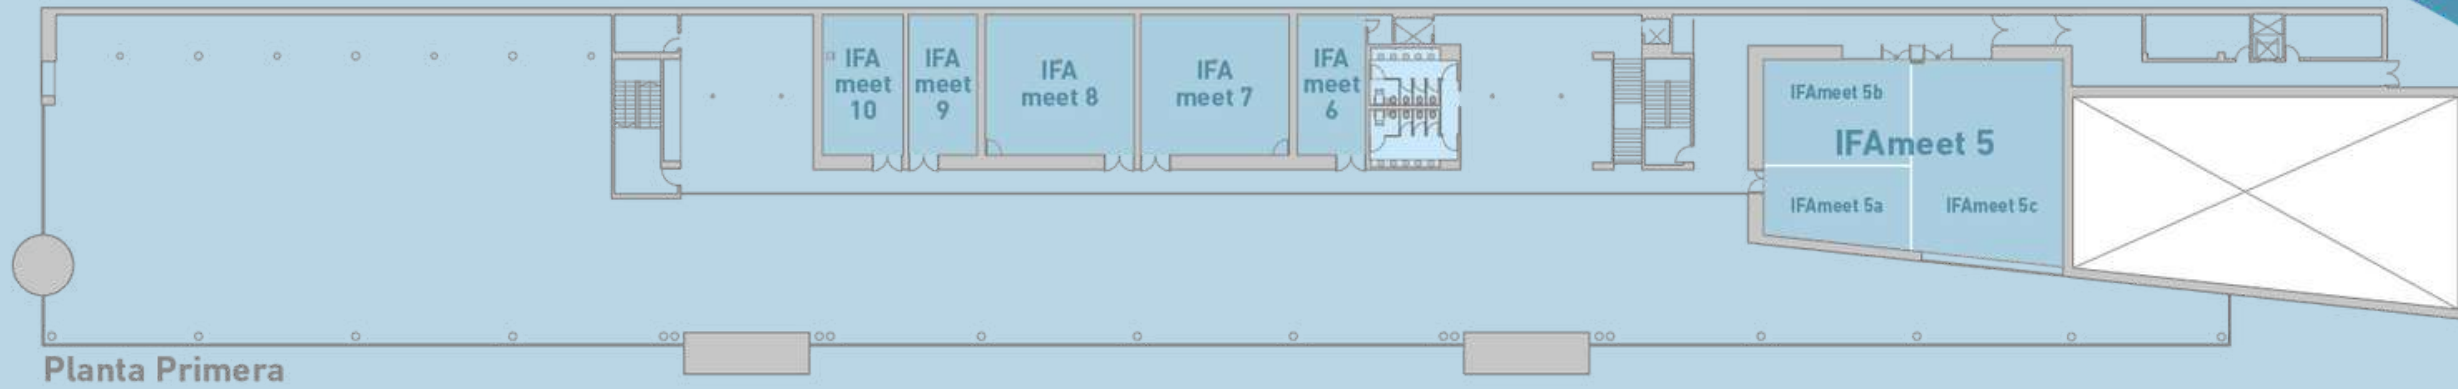

IFA MEET AGORA

**GENERALITAT
VALENCIANA**

Conselleria d'Innovació,
Indústria, Comerç i Turisme

**FIRA
ALACANT**

IFA MEET ÁGORA

superfície 1.000 m² | altura 12m

IFA MEET ÁGORA

IFA
INSTITUCIÓN
FERIAL
ALICANTINA