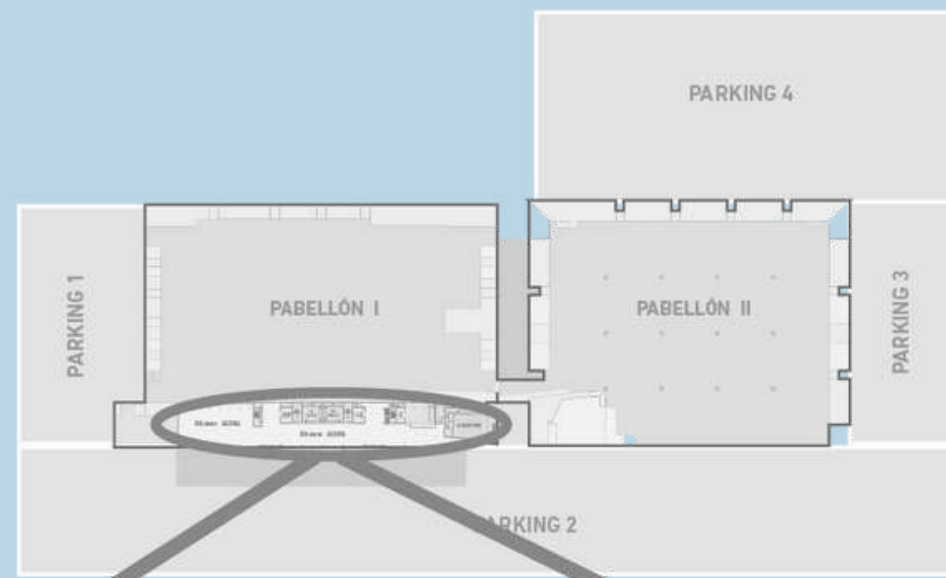

IFA MEET AGORA

**GENERALITAT
VALENCIANA**

Conselleria d'Innovació,
Indústria, Comerç i Turisme

**FIRA
ALACANT**

IFA MEET ÁGORA

superfície 1.000 m² | altura 12m

IFA MEET ÁGORA

IFA
INSTITUCIÓN
FERIAL
ALICANTINA