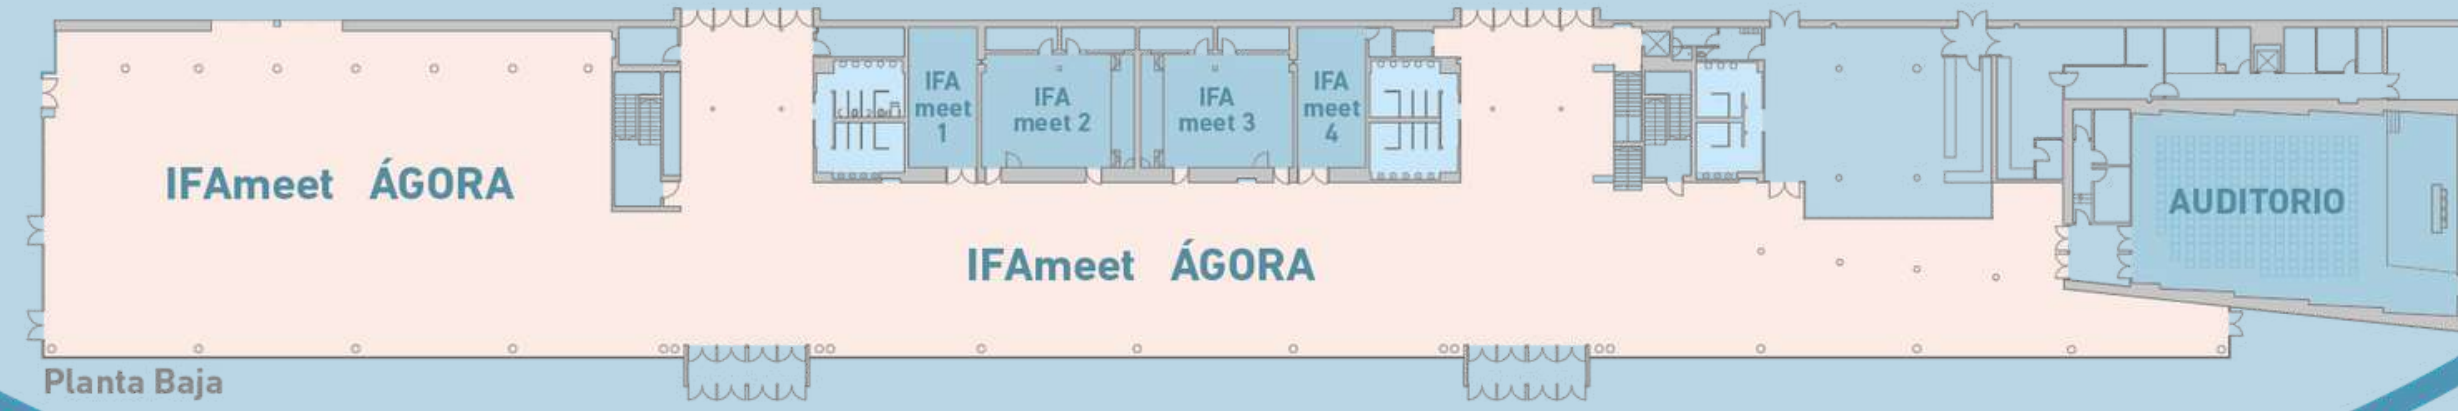

IFA MEET AGORA

**GENERALITAT
VALENCIANA**

Conselleria d'Innovació,
Indústria, Comerç i Turisme

**FIRA
ALACANT**

IFA MEET ÁGORA

superfície 1.000 m² | altura 12m

IFA MEET ÁGORA

IFA
INSTITUCIÓN
FERIAL
ALICANTINA