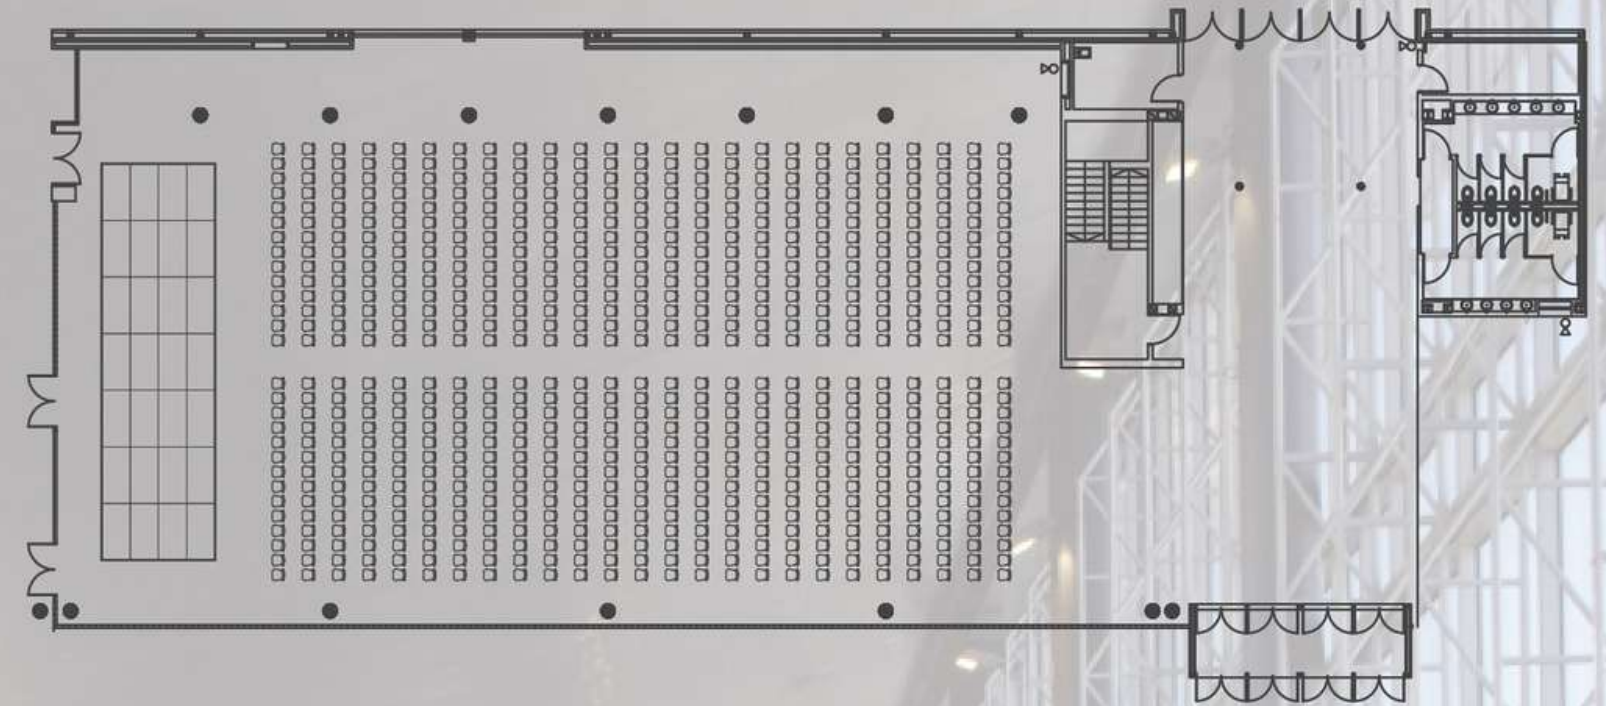

IFA MEET AGORA

**GENERALITAT
VALENCIANA**

Conselleria d'Innovació,
Indústria, Comerç i Turisme

**FIRA
ALACANT**

IFA MEET ÁGORA

superfície 1.000 m² | altura 12m

IFA MEET ÁGORA

IFA
INSTITUCIÓN
FERIAL
ALICANTINA